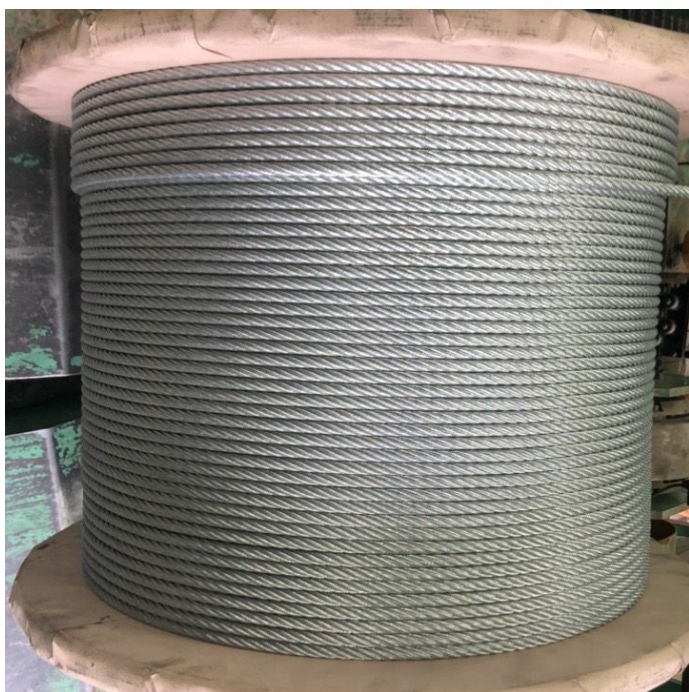

# CABLE ACERO ALMA ACERO C/PELICULA LUBRIC. 6X25 FI+IWRC 1/2" 180KG/MM2 (CARRETE 1000MTS) 280662 SUN CORP