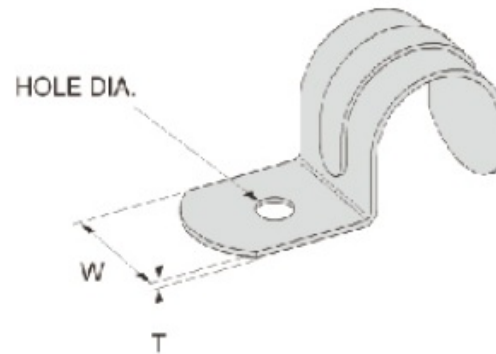

GAZAS DE 1 OJO 1-1/2" EMT EOH150 PFI

Descripción

Item No.	Conduit Size		T		W		Hole Dia.		Wt./C	Lbs.Kg
LX2301-1/2	1/2"	(15)	0.5	(1.3)	3/4"	(19.0)	9/32"	(7.1)	2.4	(1.1)
LX2301-3/4	3/4"	(20)	0.5	(1.3)	7/8"	(22.2)	9/32"	(7.1)	4.2	(1.9)
LX2301-1	1"	(25)	0.5	(1.3)	1"	(25.4)	9/32"	(7.1)	8.3	(3.7)
LX2301-11/4	1 1/4"	(32)	0.65	(1.6)	1 1/4"	(31.7)	9/32"	(7.1)	11.0	(5.0)
LX2301-11/2	1 1/2"	(40)	0.90	(2.3)	1"	(25.4)	1 1/32"	(8.7)	14.8	(6.7)
LX2301-2	2"	(50)	0.90	(2.3)	1 1/4"	(31.7)	1 3/32"	(10.3)	21.6	(9.8)