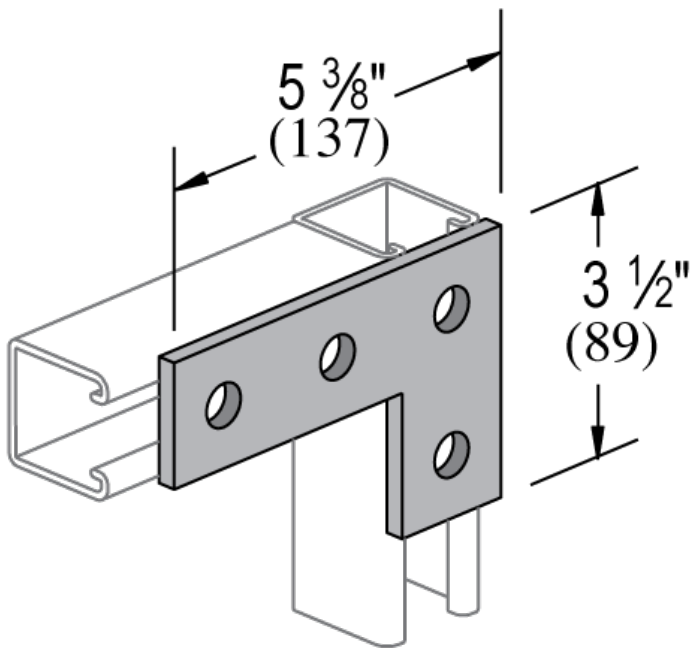

ESCUADRA PLANA 4 HUECOS PARA STRUT L1014 LIANXIANG

Descripción

ESCUADRA PLANA 4 HUECOS PARA STRUT L1014 HEBEI

ACABADO : Liso, Zinc plateado, Galvanizado en caliente, Recubierto de polvo verde, Recubierto de PVC, También disponible en Aleaciones de acero inoxidable 304 y 316.